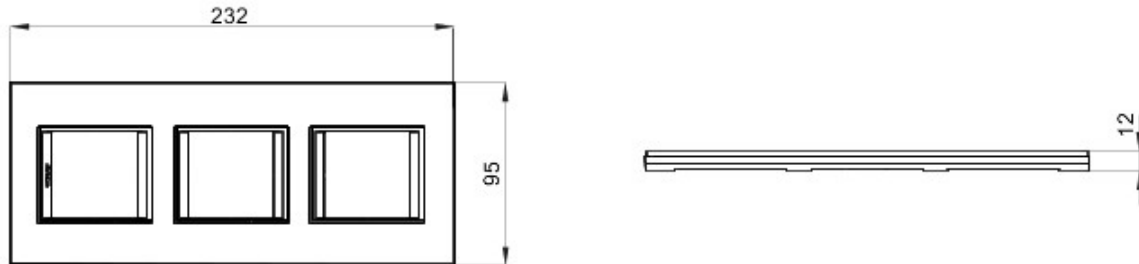

Gamă de rame pentru aparate cablate Chorus, realizate într-o gamă variată de forme, culori materiale și finisaje. Include șase forme diferite (ONE, GEO, LUX, FLAT, ART și ICE) pentru doze dreptunghiulare cu până la 12 module și trei forme diferite (ONE International, GEO International și LUX International) adecvate pentru doze rotunde/pătrate, cu modularitate orizontală/verticală simplă sau multiplă, de la 2 la 2+2+2+2 module. Toate ramele din aparatele cablate Chorus utilizează aceleași suporturi, fără a necesita adaptoare suplimentare. De asemenea, gama include module oarbe, rame etanșe IP55 și rame ornament autoportante pentru profiluri și panouri.

Familie	LUX Internațional	Descriere	2+2+2 module
Tip	Vertical	Culoare	Plop
Material	Tehnopolimer	Finisare	Efect de lemn
Pentru montaj suport	GW16821, GW16822, GW16823	Glow test conductori	650 °C
Termo-presiune cu bilă	70 °C	Standard	EN 60669-1
Electrocod	0110		

### DIMENSIONAL