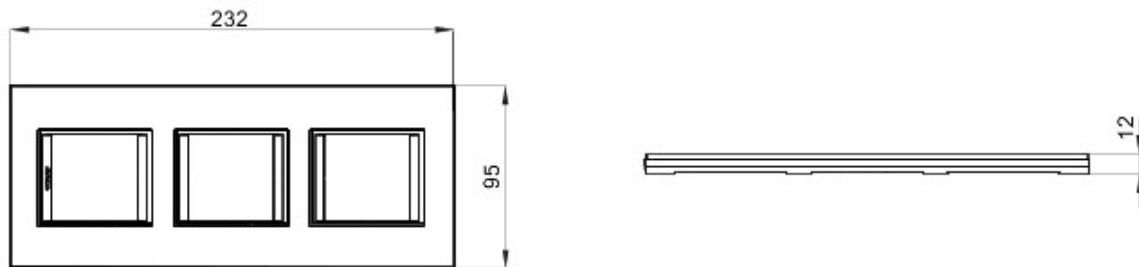

Gamă de rame pentru aparate cablate Chorus, realizate într-o gamă variată de forme, culori materiale și finisaje. Include șase forme diferite (ONE, GEO, LUX, FLAT, ART și ICE) pentru doze dreptunghiulare cu până la 12 module și trei forme diferite (ONE International, GEO International și LUX International) adecvate pentru doze rotunde/pătrate, cu modularitate orizontală/verticală simplă sau multiplă, de la 2 la 2+2+2+2 module. Toate ramele din aparatele cablate Chorus utilizează aceleași suporturi, fără a necesita adaptoare suplimentare. De asemenea, gama include module oarbe, rame etanșe IP55 și rame ornament autoportante pentru profiluri și panouri.

Familie	LUX Internațional	Descriere	2+2+2 module
Tip	Vertical	Culoare	Cireș
Material	Tehnopolimer	Finisare	Efect de lemn
Pentru montaj suport	GW16821, GW16822, GW16823	Glow test conductori	650 °C
Termo-presiune cu bilă	70 °C	Standard	EN 60669-1
Electrocod	0110		

### DIMENSIONAL