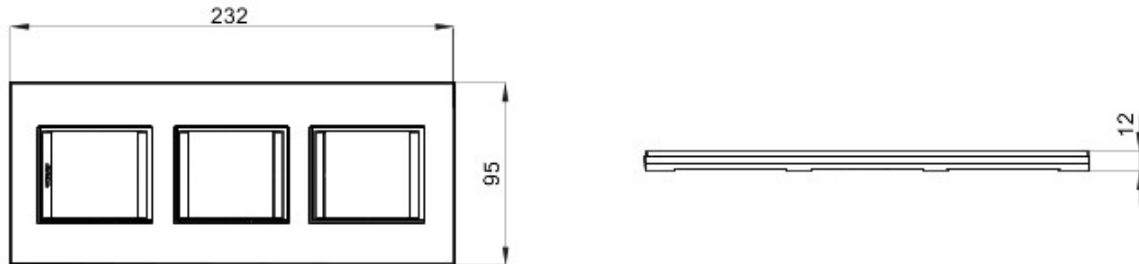

DIMENSIONAL

TECHNICAL SYMBOLOGY

STANDARDS/APPROVALS