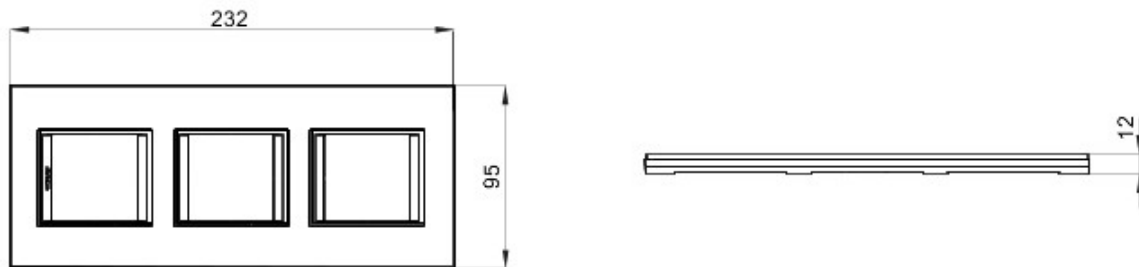

Gamă de rame pentru aparate cablate Chorus, realizate într-o gamă variată de forme, culori materiale și finisaje. Include șase forme diferite (ONE, GEO, LUX, FLAT, ART și ICE) pentru doze dreptunghiulare cu până la 12 module și trei forme diferite (ONE International, GEO International și LUX International) adecvate pentru doze rotunde/pătrate, cu modularitate orizontală/verticală simplă sau multiplă, de la 2 la 2+2+2+2 module. Toate ramele din aparatele cablate Chorus utilizează aceleași suporturi, fără a necesita adaptoare suplimentare. De asemenea, gama include module oarbe, rame etanșe IP55 și rame ornament autoportante pentru profiluri și panouri.

Familie	LUX Internațional	Descriere	2+2+2 module
Tip	Vertical	Culoare	Rubin
Material	Tehnopolimer	Finisare	Efect de piele
Pentru montaj suport	GW16821, GW16822, GW16823	Glow test conductori	650 °C
Termo-presiune cu bilă	70 °C	Standard	EN 60669-1
Electrocod	0110		

### DIMENSIONAL