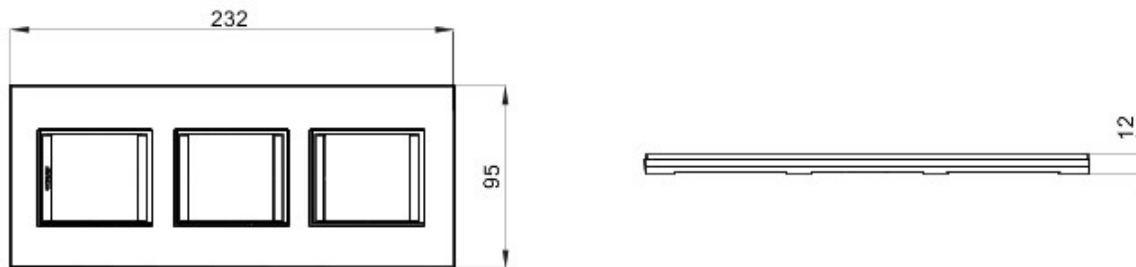

DIMENSIONAL

TECHNICAL SYMBOLOGY

STANDARDS/APPROVALS