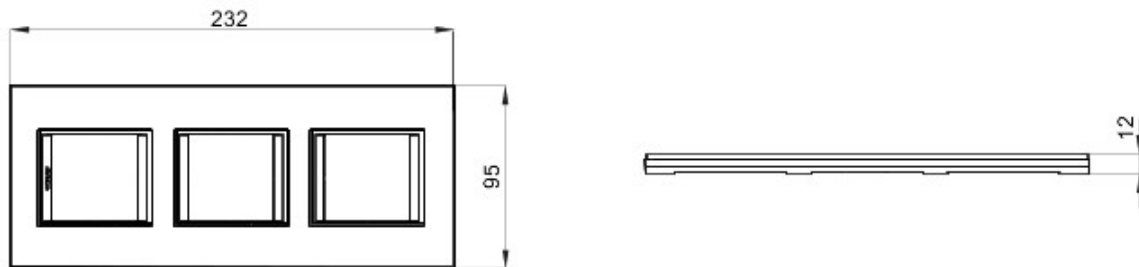

DIMENSIONAL

TECHNICAL SYMBOLOGY

STANDARDS/APPROVALS