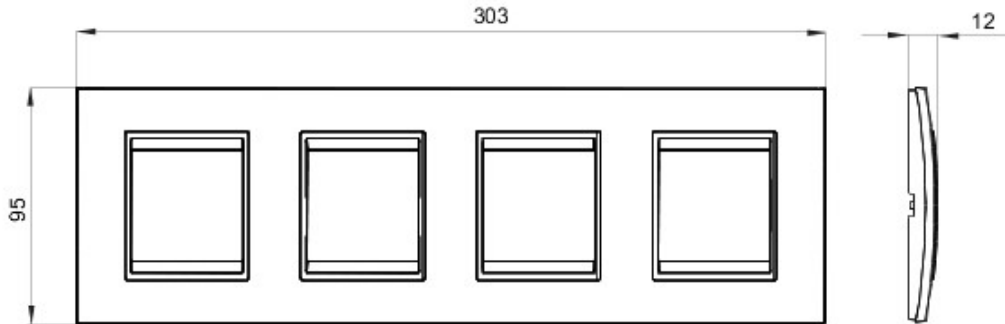

Gamă de rame pentru aparate cablate Chorus, realizate într-o gamă variată de forme, culori materiale și finisaje. Include șase forme diferite (ONE, GEO, LUX, FLAT, ART și ICE) pentru doze dreptunghiulare cu până la 12 module și trei forme diferite (ONE International, GEO International și LUX International) adecvate pentru doze rotunde/pătrate, cu modularitate orizontală/verticală simplă sau multiplă, de la 2 la 2+2+2+2 module. Toate ramele din aparatele cablate Chorus utilizează aceleași suporturi, fără a necesita adaptoare suplimentare. De asemenea, gama include module oarbe, rame etanșe IP55 și rame ornament autoportante pentru profiluri și panouri.

Familie	LUX Internațional	Descriere	2+2+2+2 module
Tip	Orizontal	Culoare	Albastru marin
Material	Sticlă	Finisare	Finisaj mat
Pentru montaj suport	GW16821, GW16822, GW16823	Glow test conductori	650 °C
Termo-presiune cu bilă	70 °C	Standard	EN 60669-1
Electrocod	0110		

DIMENSIONAL

TECHNICAL SYMBOLOGY

GWT

650 °C

70 °C

STANDARDS/APPROVALS

GEWISS S.p.A. Via A. Volta, 1
24069 Cenate Sotto - Bergamo - Italy
tel. +39 035 94 61 11 fax +39 035 94 69 09

www.gewiss.com
sat@gewiss.com
Last update 19/08/2021

Data, measures, designs and pictures are shown only as informative purposes, and could be changed without previous notice