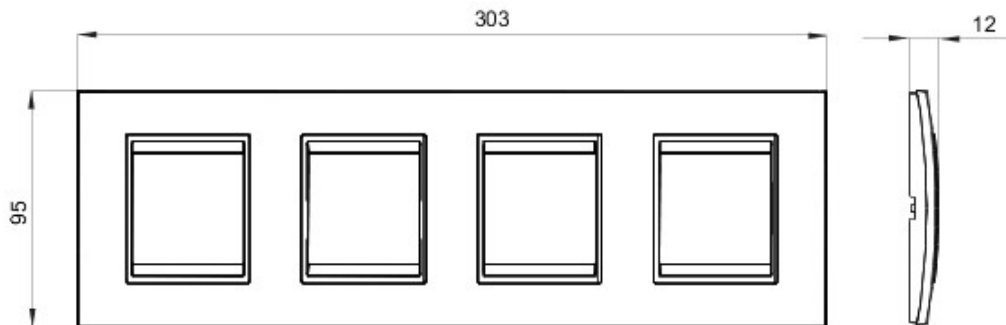

DIMENSIONAL

TECHNICAL SYMBOLOGY

STANDARDS/APPROVALS