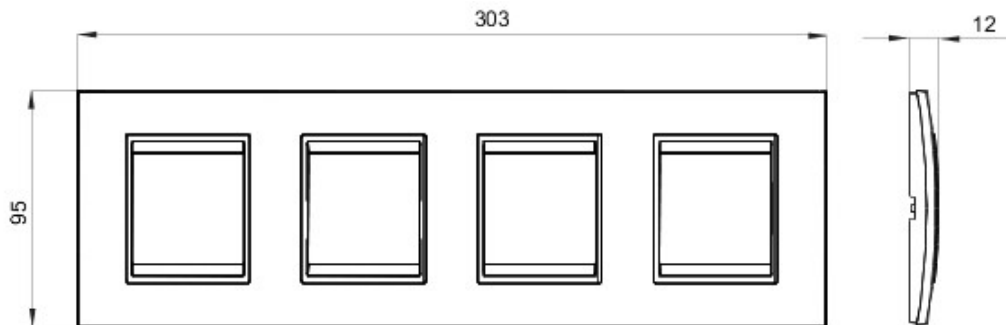

Gamă de rame pentru aparate cablate Chorus, realizate într-o gamă variată de forme, culori materiale și finisaje. Include șase forme diferite (ONE, GEO, LUX, FLAT, ART și ICE) pentru doze dreptunghiulare cu până la 12 module și trei forme diferite (ONE International, GEO International și LUX International) adecvate pentru doze rotunde/pătrate, cu modularitate orizontală/verticală simplă sau multiplă, de la 2 la 2+2+2+2 module. Toate ramele din aparatele cablate Chorus utilizează aceleași suporturi, fără a necesita adaptoare suplimentare. De asemenea, gama include module oarbe, rame etanșe IP55 și rame ornament autoportante pentru profiluri și panouri.

Familie	LUX Internațional	Descriere	2+2+2 module
Tip	Orizontal	Culoare	Plop
Material	Tehnopolimer	Finisare	Efect de lemn
Pentru montaj suport	GW16821, GW16822, GW16823	Glow test conductori	650 °C
Termo-presiune cu bilă	70 °C	Standard	EN 60669-1
Electrocod	0110		

DIMENSIONAL

TECHNICAL SYMBOLOGY

GWT

650 °C

70 °C

STANDARDS/APPROVALS

GEWISS S.p.A. Via A. Volta, 1
24069 Cenate Sotto - Bergamo - Italy
tel. +39 035 94 61 11 fax +39 035 94 69 09

www.gewiss.com
sat@gewiss.com
Last update 19/08/2021

Data, measures, designs and pictures are shown only as informative purposes, and could be changed without previous notice