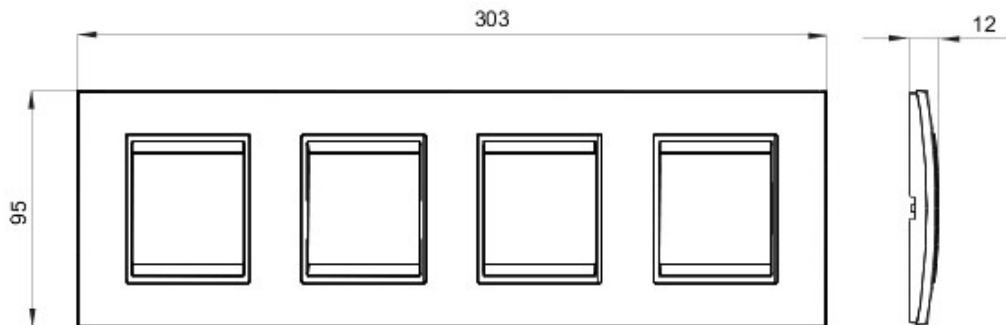

Gamă de rame pentru aparate cablate Chorus, realizate într-o gamă variată de forme, culori materiale și finisaje. Include șase forme diferite (ONE, GEO, LUX, FLAT, ART și ICE) pentru doze dreptunghiulare cu până la 12 module și trei forme diferite (ONE International, GEO International și LUX International) adecvate pentru doze rotunde/pătrate, cu modularitate orizontală/verticală simplă sau multiplă, de la 2 la 2+2+2+2 module. Toate ramele din aparatele cablate Chorus utilizează aceleași suporturi, fără a necesita adaptoare suplimentare. De asemenea, gama include module oarbe, rame etanșe IP55 și rame ornament autoportante pentru profiluri și panouri.

Familie	LUX Internațional	Descriere	2+2+2+2 module
Tip	Orizontal	Culoare	Cireș
Material	Tehnopolimer	Finisare	Efect de lemn
Pentru montaj suport	GW16821, GW16822, GW16823	Glow test conductori	650 °C
Termo-presiune cu bilă	70 °C	Standard	EN 60669-1
Electrocod	0110		

DIMENSIONAL

TECHNICAL SYMBOLOGY

GWT

650 °C

70 °C

STANDARDS/APPROVALS

GEWISS S.p.A. Via A. Volta, 1
24069 Cenate Sotto - Bergamo - Italy
tel. +39 035 94 61 11 fax +39 035 94 69 09

www.gewiss.com
sat@gewiss.com
Last update 19/08/2021

Data, measures, designs and pictures are shown only as informative purposes, and could be changed without previous notice