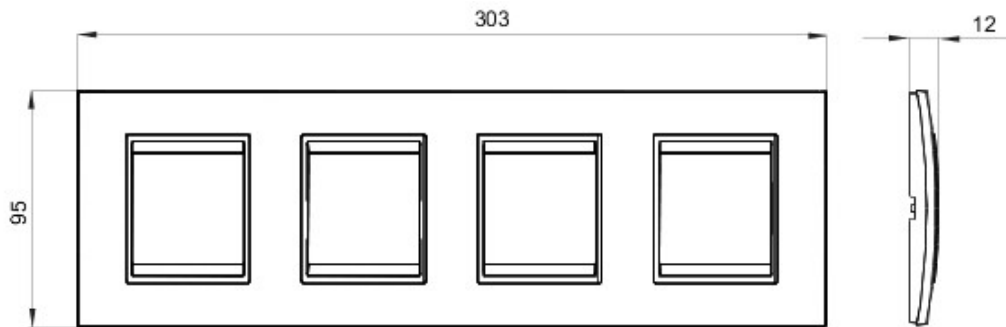

Gamă de rame pentru aparate cablate Chorus, realizate într-o gamă variată de forme, culori materiale și finisaje. Include șase forme diferite (ONE, GEO, LUX, FLAT, ART și ICE) pentru doze dreptunghiulare cu până la 12 module și trei forme diferite (ONE International, GEO International și LUX International) adecvate pentru doze rotunde/pătrate, cu modularitate orizontală/verticală simplă sau multiplă, de la 2 la 2+2+2+2 module. Toate ramele din aparatele cablate Chorus utilizează aceleași suporturi, fără a necesita adaptoare suplimentare. De asemenea, gama include module oarbe, rame etanșe IP55 și rame ornament autoportante pentru profiluri și panouri.

Familie	LUX Internațional	Descriere	2+2+2+2 module
Tip	Orizontal	Culoare	Brun
Material	Tehnopolimer	Finisare	Efect de lemn
Pentru montaj suport	GW16821, GW16822, GW16823	Glow test conductori	650 °C
Termo-presiune cu bilă	70 °C	Standard	EN 60669-1
Electrocod	0110		

DIMENSIONAL

TECHNICAL SYMBOLOGY

GWT

650 °C

70 °C

STANDARDS/APPROVALS

GEWISS S.p.A. Via A. Volta, 1
24069 Cenate Sotto - Bergamo - Italy
tel. +39 035 94 61 11 fax +39 035 94 69 09

www.gewiss.com
sat@gewiss.com
Last update 19/08/2021

Data, measures, designs and pictures are shown only as informative purposes, and could be changed without previous notice