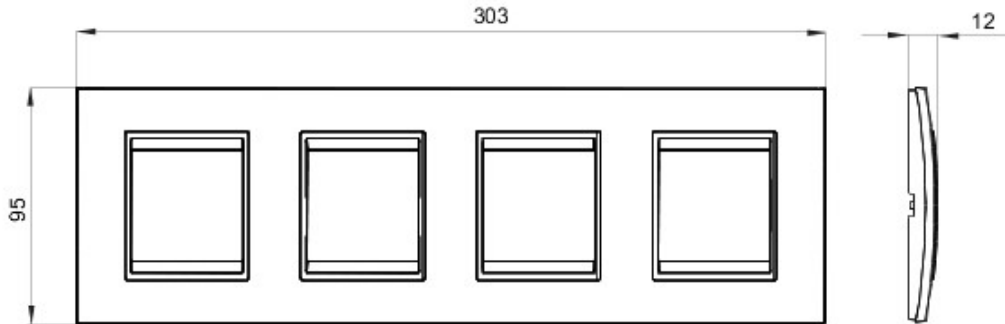

Gamă de rame pentru aparate cablate Chorus, realizate într-o gamă variată de forme, culori materiale și finisaje. Include șase forme diferite (ONE, GEO, LUX, FLAT, ART și ICE) pentru doze dreptunghiulare cu până la 12 module și trei forme diferite (ONE International, GEO International și LUX International) adecvate pentru doze rotunde/pătrate, cu modularitate orizontală/verticală simplă sau multiplă, de la 2 la 2+2+2+2 module. Toate ramele din aparatele cablate Chorus utilizează aceleași suporturi, fără a necesita adaptoare suplimentare. De asemenea, gama include module oarbe, rame etanșe IP55 și rame ornament autoportante pentru profiluri și panouri.

Familie	LUX Internațional	Descriere	2+2+2+2 module
Tip	Orizontal	Culoare	Aluminiu negru
Material	Metal	Finisare	Satinat
Pentru montaj suport	GW16821, GW16822, GW16823	Glow test conductori	650 °C
Termo-presiune cu bilă	70 °C	Standard	EN 60669-1
Electrocod	0110		

DIMENSIONAL

TECHNICAL SYMBOLOGY

STANDARDS/APPROVALS