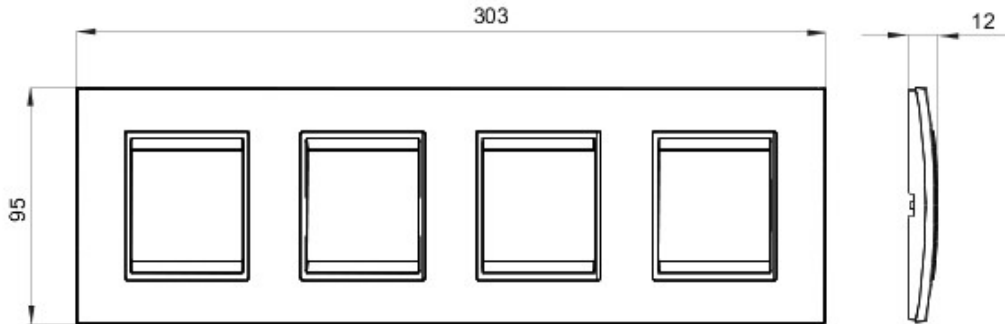

Gamă de rame pentru aparate cablate Chorus, realizate într-o gamă variată de forme, culori materiale și finisaje. Include șase forme diferite (ONE, GEO, LUX, FLAT, ART și ICE) pentru doze dreptunghiulare cu până la 12 module și trei forme diferite (ONE International, GEO International și LUX International) adecvate pentru doze rotunde/pătrate, cu modularitate orizontală/verticală simplă sau multiplă, de la 2 la 2+2+2+2 module. Toate ramele din aparatele cablate Chorus utilizează aceleași suporturi, fără a necesita adaptoare suplimentare. De asemenea, gama include module oarbe, rame etanșe IP55 și rame ornament autoportante pentru profiluri și panouri.

Familie	LUX Internațional	Descriere	2+2+2+2 module
Tip	Orizontal	Culoare	Finisaj oxidat
Material	Metal	Finisare	Satinat
Pentru montaj suport	GW16821, GW16822, GW16823	Glow test conductori	650 °C
Termo-presiune cu bilă	70 °C	Standard	EN 60669-1
Electrocod	0110		

DIMENSIONAL

TECHNICAL SYMBOLOGY

STANDARDS/APPROVALS