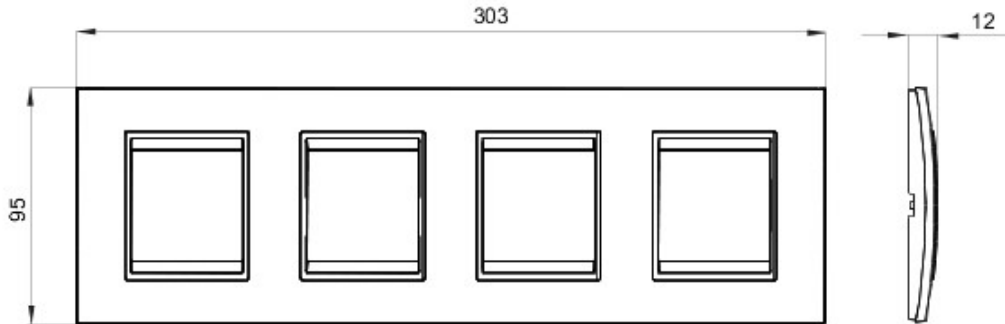

Gamă de rame pentru aparate cablate Chorus, realizate într-o gamă variată de forme, culori materiale și finisaje. Include șase forme diferite (ONE, GEO, LUX, FLAT, ART și ICE) pentru doze dreptunghiulare cu până la 12 module și trei forme diferite (ONE International, GEO International și LUX International) adecvate pentru doze rotunde/pătrate, cu modularitate orizontală/verticală simplă sau multiplă, de la 2 la 2+2+2+2 module. Toate ramele din aparatele cablate Chorus utilizează aceleași suporturi, fără a necesita adaptoare suplimentare. De asemenea, gama include module oarbe, rame etanșe IP55 și rame ornament autoportante pentru profiluri și panouri.

Familie	LUX Internațional	Descriere	2+2+2+2 module
Tip	Orizontal	Culoare	Inox satinat
Material	Metal	Finisare	Satinat
Pentru montaj suport	GW16821, GW16822, GW16823	Glow test conductori	650 °C
Termo-presiune cu bilă	70 °C	Standard	EN 60669-1
Electrocod	0110		

DIMENSIONAL

TECHNICAL SYMBOLOGY

GWT

650 °C

70 °C

STANDARDS/APPROVALS

GEWISS S.p.A. Via A. Volta, 1
24069 Cenate Sotto - Bergamo - Italy
tel. +39 035 94 61 11 fax +39 035 94 69 09

www.gewiss.com
sat@gewiss.com
Last update 19/08/2021

Data, measures, designs and pictures are shown only as informative purposes, and could be changed without previous notice