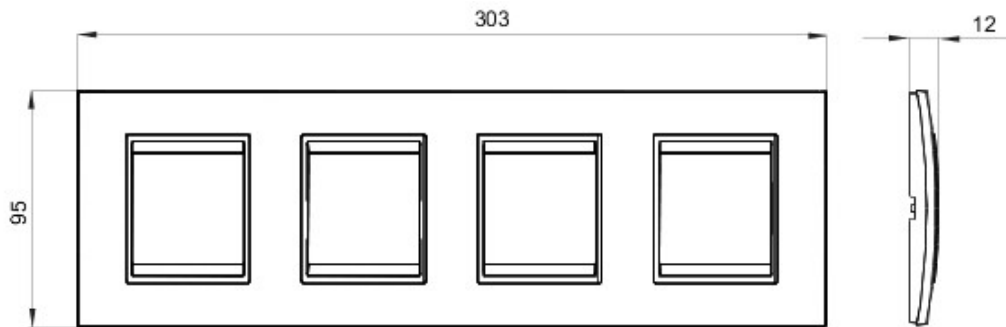

Gamă de rame pentru aparate cablate Chorus, realizate într-o gamă variată de forme, culori materiale și finisaje. Include șase forme diferite (ONE, GEO, LUX, FLAT, ART și ICE) pentru doze dreptunghiulare cu până la 12 module și trei forme diferite (ONE International, GEO International și LUX International) adecvate pentru doze rotunde/pătrate, cu modularitate orizontală/verticală simplă sau multiplă, de la 2 la 2+2+2+2 module. Toate ramele din aparatele cablate Chorus utilizează aceleași suporturi, fără a necesita adaptoare suplimentare. De asemenea, gama include module oarbe, rame etanșe IP55 și rame ornament autoportante pentru profiluri și panouri.

Familie	LUX Internațional	Descriere	2+2+2+2 module
Tip	Orizontal	Culoare	Aur
Material	Tehnopolimer	Finisare	Lucios
Pentru montaj suport	GW16821, GW16822, GW16823	Glow test conductori	650 °C
Termo-presiune cu bilă	70 °C	Standard	EN 60669-1
Electrocod	0110		

### DIMENSIONAL