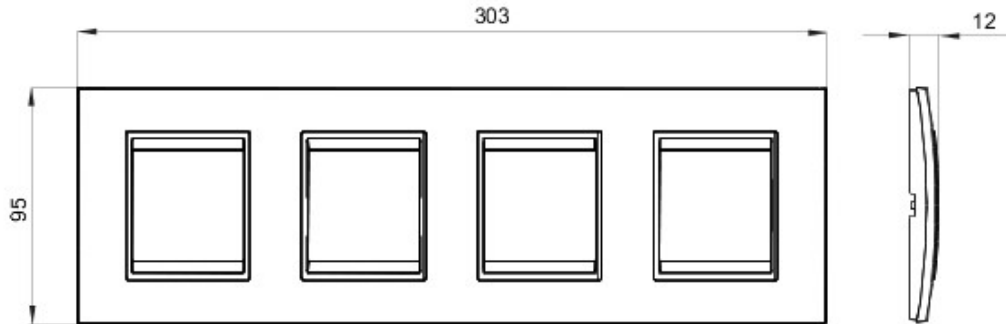

Gamă de rame pentru aparate cablate Chorus, realizate într-o gamă variată de forme, culori materiale și finisaje. Include șase forme diferite (ONE, GEO, LUX, FLAT, ART și ICE) pentru doze dreptunghiulare cu până la 12 module și trei forme diferite (ONE International, GEO International și LUX International) adecvate pentru doze rotunde/pătrate, cu modularitate orizontală/verticală simplă sau multiplă, de la 2 la 2+2+2+2 module. Toate ramele din aparatele cablate Chorus utilizează aceleași suporturi, fără a necesita adaptoare suplimentare. De asemenea, gama include module oarbe, rame etanșe IP55 și rame ornament autoportante pentru profiluri și panouri.

Familie	LUX Internațional	Descriere	2+2+2+2 module
Tip	Orizontal	Culoare	Alb
Material	Tehnopolimer	Finisare	Efect de piele
Pentru montaj suport	GW16821, GW16822, GW16823	Glow test conductori	650 °C
Termo-presiune cu bilă	70 °C	Standard	EN 60669-1
Electrocod	0110		

### DIMENSIONAL