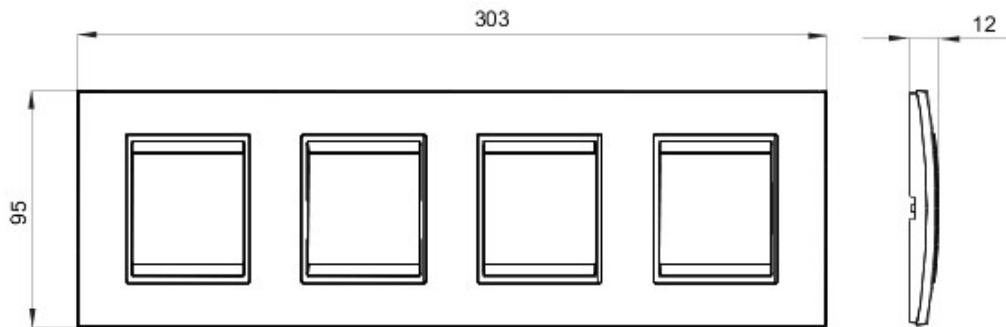

DIMENSIONAL

TECHNICAL SYMBOLOGY

STANDARDS/APPROVALS