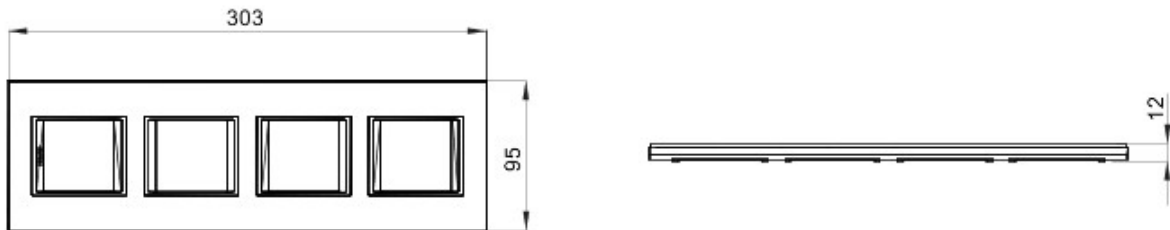

Gamă de rame pentru aparate cablate Chorus, realizate într-o gamă variată de forme, culori materiale și finisaje. Include șase forme diferite (ONE, GEO, LUX, FLAT, ART și ICE) pentru doze dreptunghiulare cu până la 12 module și trei forme diferite (ONE International, GEO International și LUX International) adecvate pentru doze rotunde/pătrate, cu modularitate orizontală/verticală simplă sau multiplă, de la 2 la 2+2+2+2 module. Toate ramele din aparatele cablate Chorus utilizează aceleași suporturi, fără a necesita adaptoare suplimentare. De asemenea, gama include module oarbe, rame etanșe IP55 și rame ornament autoportante pentru profiluri și panouri.

Familie	LUX Internațional	Descriere	2+2+2+2 module
Tip	Vertical	Culoare	Albastru marin
Material	Sticlă	Finisare	Finisaj mat
Pentru montaj suport	GW16821, GW16822, GW16823	Glow test conductori	650 °C
Termo-presiune cu bilă	70 °C	Standard	EN 60669-1
Electrocod	0110		

### DIMENSIONAL