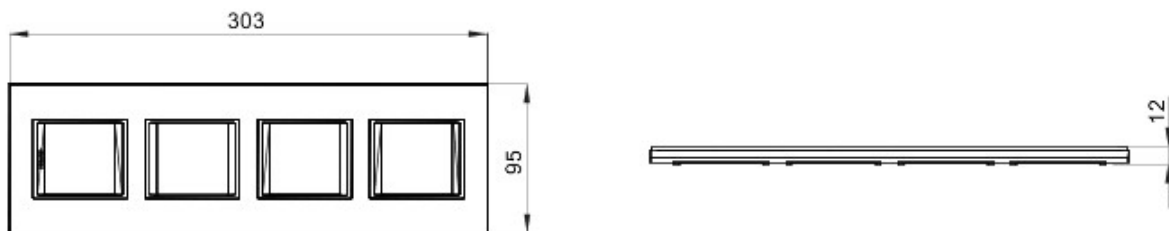

Gamă de rame pentru aparate cablate Chorus, realizate într-o gamă variată de forme, culori materiale și finisaje. Include șase forme diferite (ONE, GEO, LUX, FLAT, ART și ICE) pentru doze dreptunghiulare cu până la 12 module și trei forme diferite (ONE International, GEO International și LUX International) adecvate pentru doze rotunde/pătrate, cu modularitate orizontală/verticală simplă sau multiplă, de la 2 la 2+2+2+2 module. Toate ramele din aparatele cablate Chorus utilizează aceleași suporturi, fără a necesita adaptoare suplimentare. De asemenea, gama include module oarbe, rame etanșe IP55 și rame ornament autoportante pentru profiluri și panouri.

Familie	LUX Internațional	Descriere	2+2+2+2 module
Tip	Vertical	Culoare	Gheață
Material	Sticlă	Finisare	Finisaj mat
Pentru montaj suport	GW16821, GW16822, GW16823	Glow test conductori	650 °C
Termo-presiune cu bilă	70 °C	Standard	EN 60669-1
Electrocod	0110		

## DIMENSIONAL