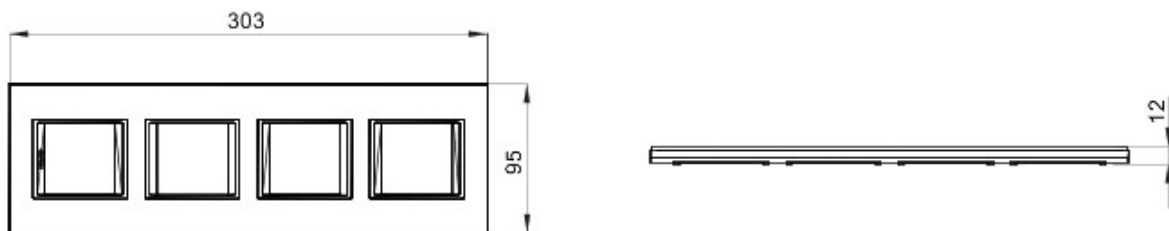

Gamă de rame pentru aparate cablate Chorus, realizate într-o gamă variată de forme, culori materiale și finisaje. Include șase forme diferite (ONE, GEO, LUX, FLAT, ART și ICE) pentru doze dreptunghiulare cu până la 12 module și trei forme diferite (ONE International, GEO International și LUX International) adecvate pentru doze rotunde/pătrate, cu modularitate orizontală/verticală simplă sau multiplă, de la 2 la 2+2+2+2 module. Toate ramele din aparatele cablate Chorus utilizează aceleași suporturi, fără a necesita adaptoare suplimentare. De asemenea, gama include module oarbe, rame etanșe IP55 și rame ornament autoportante pentru profiluri și panouri.

Familie	LUX Internațional	Descriere	2+2+2+2 module
Tip	Vertical	Culoare	Brun
Material	Tehnopolimer	Finisare	Efect de lemn
Pentru montaj suport	GW16821, GW16822, GW16823	Glow test conductori	650 °C
Termo-presiune cu bilă	70 °C	Standard	EN 60669-1
Electrocod	0110		

## DIMENSIONAL