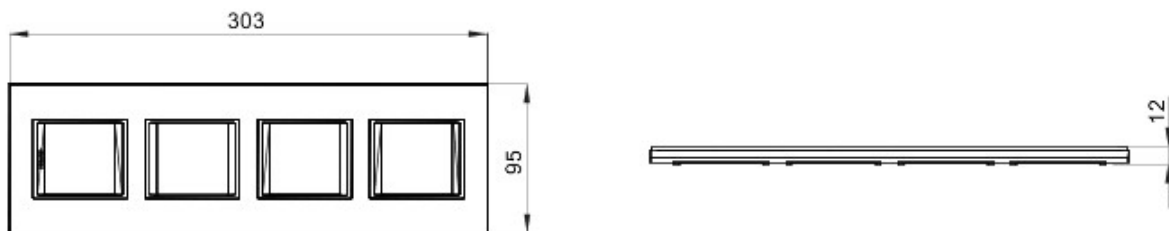

Gamă de rame pentru aparate cablate Chorus, realizate într-o gamă variată de forme, culori materiale și finisaje. Include șase forme diferite (ONE, GEO, LUX, FLAT, ART și ICE) pentru doze dreptunghiulare cu până la 12 module și trei forme diferite (ONE International, GEO International și LUX International) adecvate pentru doze rotunde/pătrate, cu modularitate orizontală/verticală simplă sau multiplă, de la 2 la 2+2+2+2 module. Toate ramele din aparatele cablate Chorus utilizează aceleași suporturi, fără a necesita adaptoare suplimentare. De asemenea, gama include module oarbe, rame etanșe IP55 și rame ornament autoportante pentru profiluri și panouri.

Familie	LUX Internațional	Descriere	2+2+2+2 module
Tip	Vertical	Culoare	Finisaj oxidat
Material	Metal	Finisare	Satinat
Pentru montaj suport	GW16821, GW16822, GW16823	Glow test conductori	650 °C
Termo-presiune cu bilă	70 °C	Standard	EN 60669-1
Electrocod	0110		

DIMENSIONAL

TECHNICAL SYMBOLOGY

STANDARDS/APPROVALS