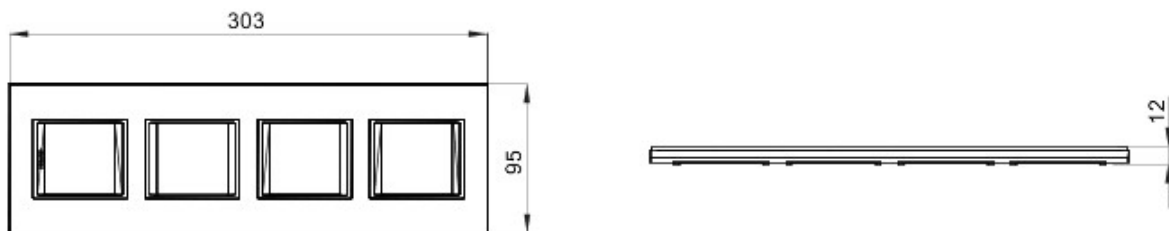

Gamă de rame pentru aparate cablate Chorus, realizate într-o gamă variată de forme, culori materiale și finisaje. Include șase forme diferite (ONE, GEO, LUX, FLAT, ART și ICE) pentru doze dreptunghiulare cu până la 12 module și trei forme diferite (ONE International, GEO International și LUX International) adecvate pentru doze rotunde/pătrate, cu modularitate orizontală/verticală simplă sau multiplă, de la 2 la 2+2+2+2 module. Toate ramele din aparatele cablate Chorus utilizează aceleași suporturi, fără a necesita adaptoare suplimentare. De asemenea, gama include module oarbe, rame etanșe IP55 și rame ornament autoportante pentru profiluri și panouri.

Familie	LUX Internațional	Descriere	2+2+2+2 module
Tip	Vertical	Culoare	Aur
Material	Tehnopolimer	Finisare	Lucios
Pentru montaj suport	GW16821, GW16822, GW16823	Glow test conductori	650 °C
Termo-presiune cu bilă	70 °C	Standard	EN 60669-1
Electrocod	0110		

## DIMENSIONAL