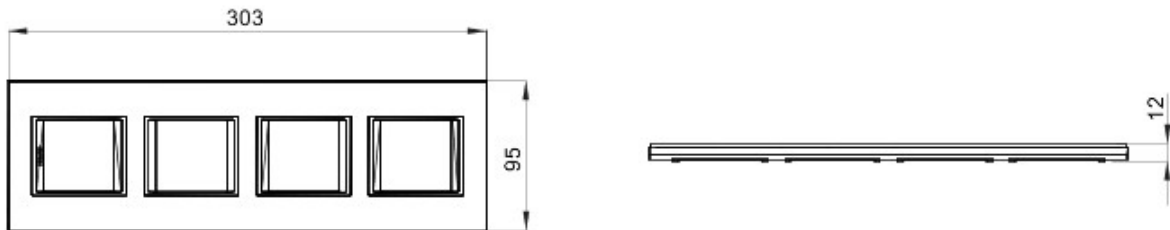

Gamă de rame pentru aparate cablate Chorus, realizate într-o gamă variată de forme, culori materiale și finisaje. Include șase forme diferite (ONE, GEO, LUX, FLAT, ART și ICE) pentru doze dreptunghiulare cu până la 12 module și trei forme diferite (ONE International, GEO International și LUX International) adecvate pentru doze rotunde/pătrate, cu modularitate orizontală/verticală simplă sau multiplă, de la 2 la 2+2+2+2 module. Toate ramele din aparatele cablate Chorus utilizează aceleași suporturi, fără a necesita adaptoare suplimentare. De asemenea, gama include module oarbe, rame etanșe IP55 și rame ornament autoportante pentru profiluri și panouri.

Familie	LUX Internațional	Descriere	2+2+2+2 module
Tip	Vertical	Culoare	Alb
Material	Tehnopolimer	Finisare	Efect de piele
Pentru montaj suport	GW16821, GW16822, GW16823	Glow test conductori	650 °C
Termo-presiune cu bilă	70 °C	Standard	EN 60669-1
Electrocod	0110		

### DIMENSIONAL