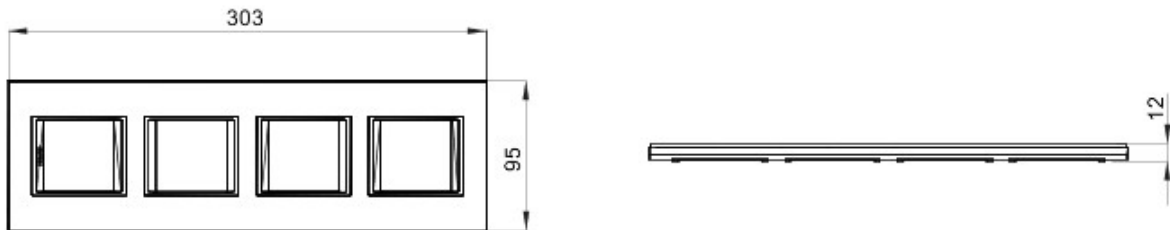

DIMENSIONAL

TECHNICAL SYMBOLOGY

STANDARDS/APPROVALS