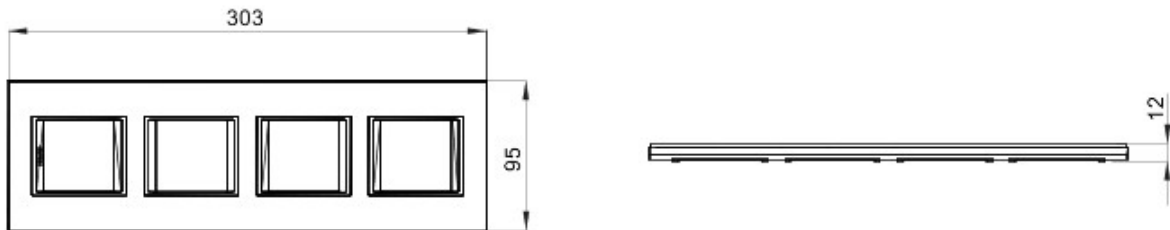

Gamă de rame pentru aparate cablate Chorus, realizate într-o gamă variată de forme, culori materiale și finisaje. Include șase forme diferite (ONE, GEO, LUX, FLAT, ART și ICE) pentru doze dreptunghiulare cu până la 12 module și trei forme diferite (ONE International, GEO International și LUX International) adecvate pentru doze rotunde/pătrate, cu modularitate orizontală/verticală simplă sau multiplă, de la 2 la 2+2+2+2 module. Toate ramele din aparatele cablate Chorus utilizează aceleași suporturi, fără a necesita adaptoare suplimentare. De asemenea, gama include module oarbe, rame etanșe IP55 și rame ornament autoportante pentru profiluri și panouri.

Familie	LUX Internațional	Descriere	2+2+2+2 module
Tip	Vertical	Culoare	Monocrom alb
Material	Tehnopolimer	Finisare	Lucios
Pentru montaj suport	GW16821, GW16822, GW16823	Glow test conductori	650 °C
Termo-presiune cu bilă	70 °C	Standard	EN 60669-1
Electrocod	0110		

## DIMENSIONAL