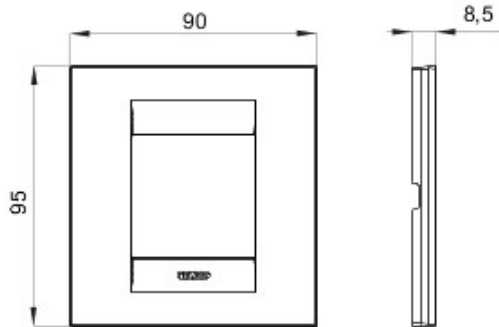

Gamă de rame pentru aparate cablate Chorus, realizate într-o gamă variată de forme, culori materiale și finisaje. Include șase forme diferite (ONE, GEO, LUX, FLAT, ART și ICE) pentru doze dreptunghiulare cu până la 12 module și trei forme diferite (ONE International, GEO International și LUX International) adecvate pentru doze rotunde/pătrate, cu modularitate orizontală/verticală simplă sau multiplă, de la 2 la 2+2+2+2 module. Toate ramele din aparatele cablate Chorus utilizează aceleași suporturi, fără a necesita adaptoare suplimentare. De asemenea, gama include module oarbe, rame etanșe IP55 și rame ornament autoportante pentru profiluri și panouri.

Familie	GEO Internațional	Descriere	2 modul
Culoare	Alb	Material	Tehnopolimer
Finisare	Lucios	Pentru montaj suport	GW16821, GW16822, GW16823
Glow test conductori	650 °C	Termo-presiune cu bilă	70 °C
Standard	EN 60669-1	For BS support codes	GW16831
Electrocod	0111		

### DIMENSIONAL