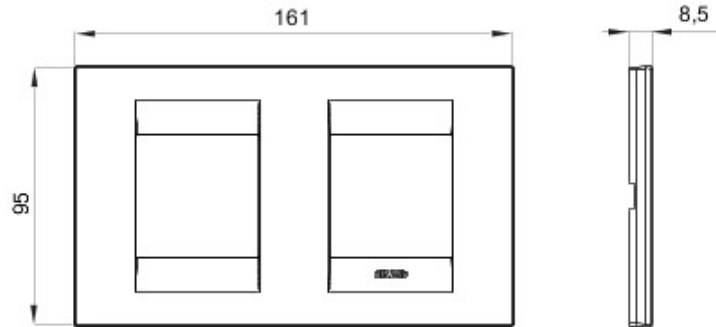

Gamă de rame pentru aparate cablate Chorus, realizate într-o gamă variată de forme, culori materiale și finisaje. Include șase forme diferite (ONE, GEO, LUX, FLAT, ART și ICE) pentru doze dreptunghiulare cu până la 12 module și trei forme diferite (ONE International, GEO International și LUX International) adecvate pentru doze rotunde/pătrate, cu modularitate orizontală/verticală simplă sau multiplă, de la 2 la 2+2+2+2 module. Toate ramele din aparatele cablate Chorus utilizează aceleași suporturi, fără a necesita adaptoare suplimentare. De asemenea, gama include module oarbe, rame etanșe IP55 și rame ornament autoportante pentru profiluri și panouri.

Familie	GEO Internațional	Descriere	2+2 module
Tip	Orizontal	Culoare	Câneapă
Material	Tehnopolimer	Finisare	Lucios
Pentru montaj suport	GW16821, GW16822, GW16823	Glow test conductori	650 °C
Termo-presiune cu bilă	70 °C	Standard	EN 60669-1
Electrocod	0111		

### DIMENSIONAL

### TECHNICAL SYMBOLOGY

**GWT**

650 °C

70 °C