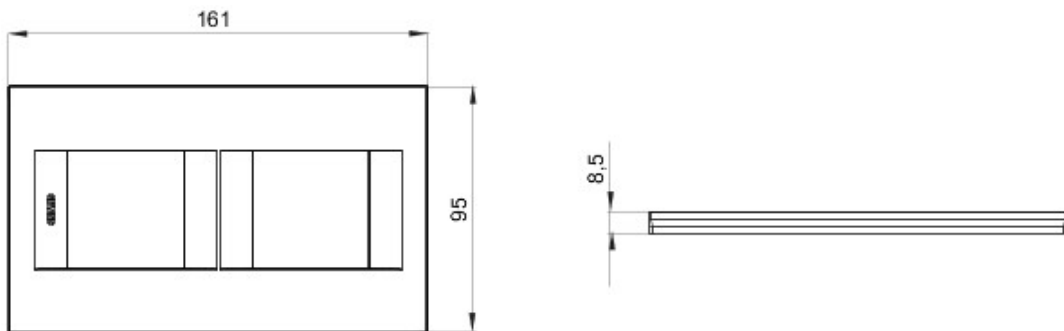

DIMENSIONAL

TECHNICAL SYMBOLOGY

STANDARDS/APPROVALS