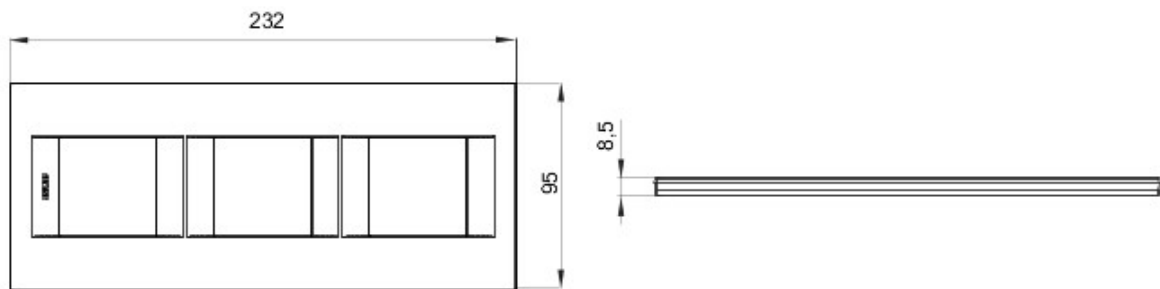

DIMENSIONAL

TECHNICAL SYMBOLOGY

STANDARDS/APPROVALS