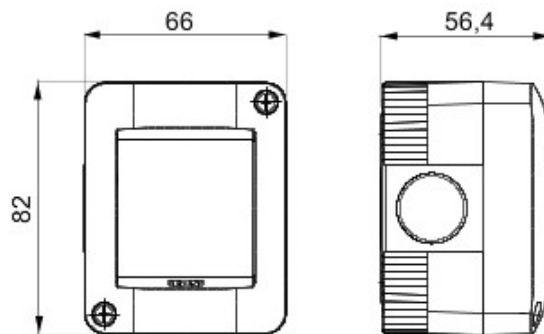

O gamă de doze cu montaj liber, cu montaj în perete și doze autoportante necablate, adecvate pentru montajul aparatelor modulare Chorus. Dozele cu montaj liber și cele cu montaj în perete, disponibile în culorile alb și negru, trebuie să fie completate cu suporturile de ramă Chorus și de ramele One. Dozele autoportante, de culoarea gri RAL 7035, sunt disponibile cu gradele de protecție IP40 și IP55: ambele sunt configurate cu orificii detașabile, iar versiunea etanșă este prevăzută și cu o membrană transparentă, rezistentă UV. Dozele și dozele autoportante sunt configurate pentru fixarea bornei de legare la pământ.

Descriere	2 modul	Culoare	Gri RAL 7035
Nr. orificii Ø23	3 Laterale/1 Pe placa de bază	Nr. orificii Ø 23 cu mufă	1
Tip orificii	Detașabil cu ajutorul unei unelte	Clasă de protecție IP	IP40
Clasă izolație	II	Cod IK	IK07
Șuruburi capac	Oțel rezistent la coroziune	Cuplu strângere șuruburi	0.8 Newton/metru
Dim. exterioare LxHxP (mm)	66x82x56	Glow test conductori	650 °C
Termo-presiune cu bilă	70 °C	Standard	EN 60670-1
Temperatură instalare	-25 +60 °C	Electrocod	0212

DIMENSIONAL

TECHNICAL SYMBOLOGY

IP

IK

GWT

IP40

IK07

650 °C