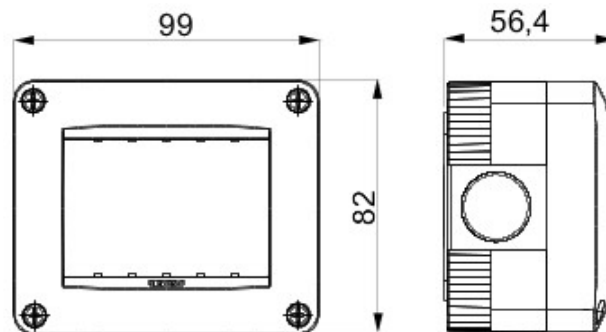

O gamă de doze cu montaj liber, cu montaj în perete și doze autoportante necablate, adecvate pentru montajul aparatelor modulare Chorus. Dozele cu montaj liber și cele cu montaj în perete, disponibile în culorile alb și negru, trebuie să fie completate cu suporturile de ramă Chorus și de ramele One. Dozele autoportante, de culoarea gri RAL 7035, sunt disponibile cu gradele de protecție IP40 și IP55: ambele sunt configurate cu orificii detașabile, iar versiunea etanșă este prevăzută și cu o membrană transparentă, rezistentă UV. Dozele și dozele autoportante sunt configurate pentru fixarea bornei de legare la pământ.

Descriere	3 modul	Culoare	Gri RAL 7035
Nr. orificii Ø23	3 Laterale/1 Pe placa de bază	Nr. orificii Ø 23 cu mufă	1
Tip orificii	Detașabil cu ajutorul unei unelte	Clasă de protecție IP	IP40
Clasă izolație	II	Cod IK	IK07
Șuruburi capac	Oțel rezistent la coroziune	Cuplu strângere șuruburi	0.8 Newton/metru
Dim. exterioare LxHxP (mm)	99x82x56	Glow test conductori	650 °C
Termo-presiune cu bilă	70 °C	Standard	EN 60670-1
Temperatură instalare	-25 +60 °C	Electrocod	0212

### DIMENSIONAL

### TECHNICAL SYMBOLOGY

**IP**

**IK**

**GWT**

IP40

IK07

650 °C

70 °C