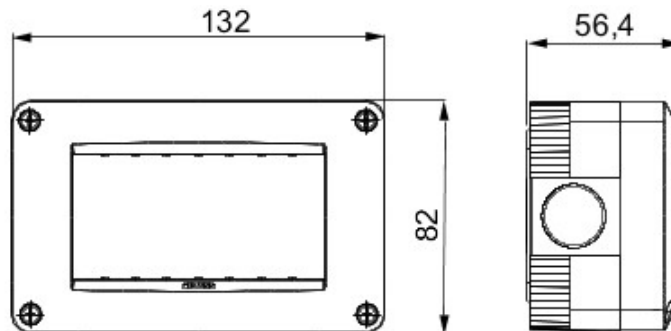

O gamă de doze cu montaj liber, cu montaj în perete și doze autoportante necablate, adecvate pentru montajul aparatelor modulare Chorus. Dozele cu montaj liber și cele cu montaj în perete, disponibile în culorile alb și negru, trebuie să fie completate cu suporturile de ramă Chorus și de ramele One. Dozele autoportante, de culoarea gri RAL 7035, sunt disponibile cu gradele de protecție IP40 și IP55: ambele sunt configurate cu orificii detașabile, iar versiunea etanșă este prevăzută și cu o membrană transparentă, rezistentă UV. Dozele și dozele autoportante sunt configurate pentru fixarea bornei de legare la pământ.

Descriere	4 modul	Culoare	Gri RAL 7035
Nr. orificii Ø23	8 Laterale/1 Pe placa de bază	Tip orificii	Detașabil cu ajutorul unei unelte
Clasă de protecție IP	IP40	Clasă izolație	II
Cod IK	IK07	Șuruburi capac	Oțel rezistent la coroziune
Cuplu strângere șuruburi	0.8 Newton/metru	Dim. exterioare LxHxP (mm)	132x82x56
Glow test conductori	650 °C	Termo-presiune cu bilă	70 °C
Standard	EN 60670-1	Temperatură instalare	-25 +60 °C
Electrocod	0212		

DIMENSIONAL

TECHNICAL SYMBOLOGY

IP

IP40

IK

IK07

GWT

650 °C