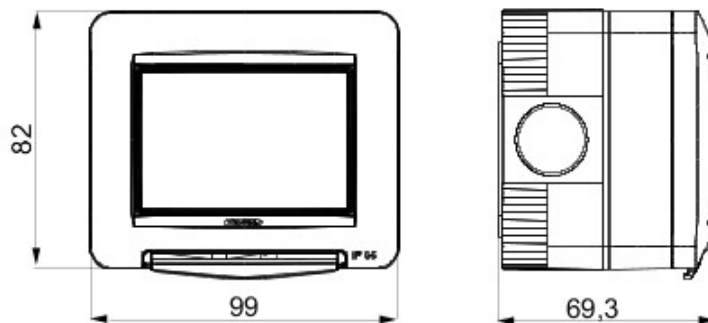

O gamă de doze cu montaj liber, cu montaj în perete și doze autoportante necablate, adecvate pentru montajul aparatelor modulare Chorus. Dozele cu montaj liber și cele cu montaj în perete, disponibile în culorile alb și negru, trebuie să fie completate cu suporturile de ramă Chorus și de ramele One. Dozele autoportante, de culoarea gri RAL 7035, sunt disponibile cu gradele de protecție IP40 și IP55: ambele sunt configurate cu orificii detașabile, iar versiunea etanșă este prevăzută și cu o membrană transparentă, rezistentă UV. Dozele și dozele autoportante sunt configurate pentru fixarea bornei de legare la pământ.

Descriere	3 modul	Culoare	Gri RAL 7035
Nr. orificii Ø23	3 Laterale/1 Pe placa de bază	Nr. orificii Ø 23 cu mufă	1
Tip orificii	Detașabil cu ajutorul unei unelte	Clasă de protecție IP	IP55
Clasă izolație	II	Cod IK	IK07
Șuruburi capac	Oțel	Cuplu strângere șuruburi	0.8 Newton/metru
Dim. exterioare LxHxP (mm)	99x82x69	Glow test conductori	650 °C
Termo-presiune cu bilă	70 °C	Standard	EN 60670-1
Temperatură instalare	-25 +60 °C	Electrocod	0212

DIMENSIONAL

TECHNICAL SYMBOLOGY

IP

IK

GWT

IP55

IK07

650 °C