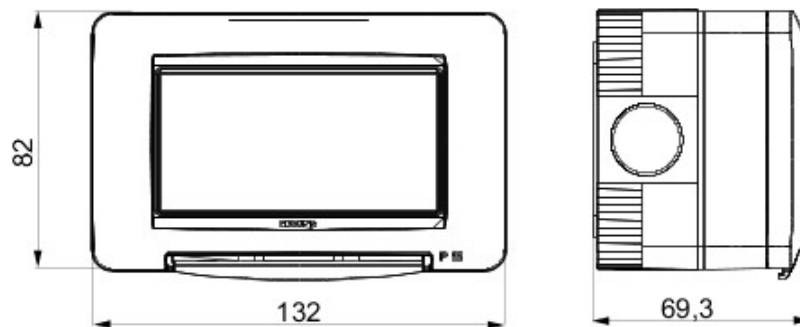

O gamă de doze cu montaj liber, cu montaj în perete și doze autoportante necablate, adecvate pentru montajul aparatelor modulare Chorus. Dozele cu montaj liber și cele cu montaj în perete, disponibile în culorile alb și negru, trebuie să fie completate cu suporturile de ramă Chorus și de ramele One. Dozele autoportante, de culoarea gri RAL 7035, sunt disponibile cu gradele de protecție IP40 și IP55: ambele sunt configurate cu orificii detașabile, iar versiunea etanșă este prevăzută și cu o membrană transparentă, rezistentă UV. Dozele și dozele autoportante sunt configurate pentru fixarea bornei de legare la pământ.

Descriere	4 modul	Culoare	Gri RAL 7035
Nr. orificii Ø23	8 Laterale/1 Pe placa de bază	Tip orificii	Detașabil cu ajutorul unei unelte
Clasă de protecție IP	IP55	Clasă izolație	II
Cod IK	IK07	Șuruburi capac	Oțel
Cuplu strângere șuruburi	0.8 Newton/metru	Dim. exterioare LxHxP (mm)	132x82x69
Glow test conductori	650 °C	Termo-presiune cu bilă	70 °C
Standard	EN 60670-1	Temperatură instalare	-25 +60 °C
Electrocod	0212		

DIMENSIONAL

TECHNICAL SYMBOLOGY

IP

IK

IK07

GWT

650 °C

70 °C