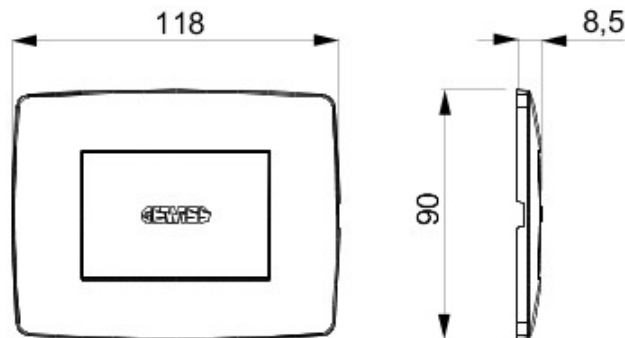

Gamă de rame pentru aparate cablate Chorus, realizate într-o gamă variată de forme, culori materiale și finisaje. Include șase forme diferite (ONE, GEO, LUX, FLAT, ART și ICE) pentru doze dreptunghiulare cu până la 12 module și trei forme diferite (ONE International, GEO International și LUX International) adecvate pentru doze rotunde/pătrate, cu modularitate orizontală/verticală simplă sau multiplă, de la 2 la 2+2+2+2 module. Toate ramele din aparatele cablate Chorus utilizează aceleași suporturi, fără a necesita adaptoare suplimentare. De asemenea, gama include module oarbe, rame etanșe IP55 și rame ornament autoportante pentru profiluri și panouri.

Descriere	3 modul	Culoare	Negru
Material	Tehnopolimer	Caracteristici	Fără halogen
Pentru montaj suport	GW16802, GW16803	Pentru doză	Dreptunghiular
Glow test conductori	650 °C	Termo-presiune cu bilă	70 °C
Standard	EN 60669-1	Electrocod	0110

### DIMENSIONAL

### TECHNICAL SYMBOLOGY

GWT

650 °C

70 °C