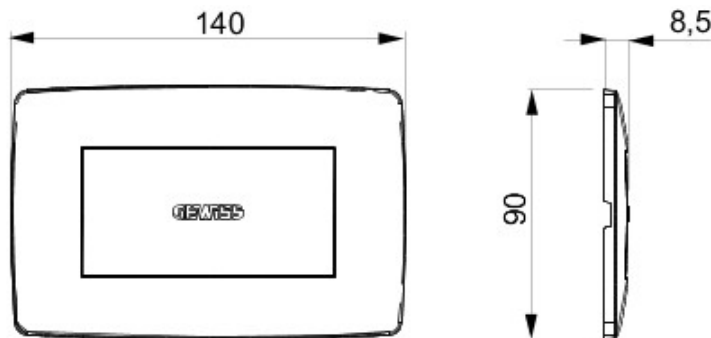

Gamă de rame pentru aparate cablate Chorus, realizate într-o gamă variată de forme, culori materiale și finisaje. Include șase forme diferite (ONE, GEO, LUX, FLAT, ART și ICE) pentru doze dreptunghiulare cu până la 12 module și trei forme diferite (ONE International, GEO International și LUX International) adecvate pentru doze rotunde/pătrate, cu modularitate orizontală/verticală simplă sau multiplă, de la 2 la 2+2+2+2 module. Toate ramele din aparatele cablate Chorus utilizează aceleași suporturi, fără a necesita adaptoare suplimentare. De asemenea, gama include module oarbe, rame etanșe IP55 și rame ornament autoportante pentru profiluri și panouri.

Descriere	4 modul	Culoare	Negru
Material	Tehnopolimer	Caracteristici	Fără halogen
Pentru montaj suport	GW16804	Pentru doză	Dreptunghiular
Glow test conductori	650 °C	Termo-presiune cu bilă	70 °C
Standard	EN 60669-1	Electrocod	0110

### DIMENSIONAL

### TECHNICAL SYMBOLOGY

GWT

650 °C

70 °C