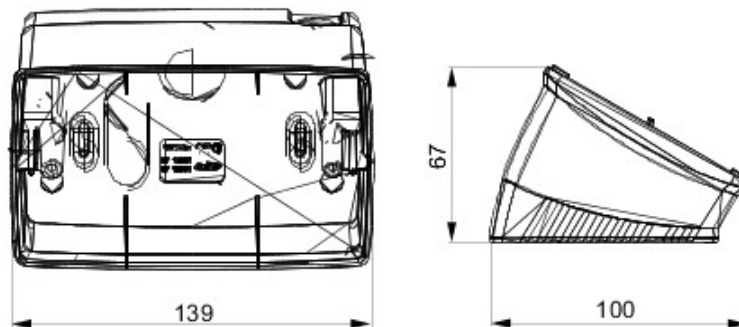

DIMENSIONAL

TECHNICAL SYMBOLOGY

STANDARDS/APPROVALS