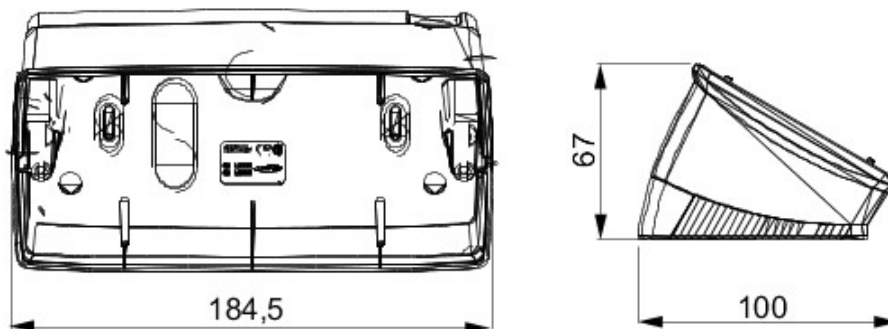

O gamă de doze cu montaj liber, cu montaj în perete și doze autoportante necablate, adecvate pentru montajul aparatelor modulare Chorus. Dozele cu montaj liber și cele cu montaj în perete, disponibile în culorile alb și negru, trebuie să fie completate cu suporturile de ramă Chorus și de ramele One. Dozele autoportante, de culoarea gri RAL 7035, sunt disponibile cu gradele de protecție IP40 și IP55: ambele sunt configurate cu orificii detașabile, iar versiunea etanșă este prevăzută și cu o membrană transparentă, rezistentă UV. Dozele și dozele autoportante sunt configurate pentru fixarea bornei de legare la pământ.

Descriere	6 modul	Culoare	Alb
Suport	GW16806	Adaptat pentru rame ornament	ONE
Cuplu strângere șuruburi	0.8 Newton/metru	Dim. exterioare LxHxP (mm)	181x90x69
Glow test conductori	650 °C	Termo-presiune cu bilă	70 °C
Standard	EN 60670-1	Electrocod	0122

### DIMENSIONAL