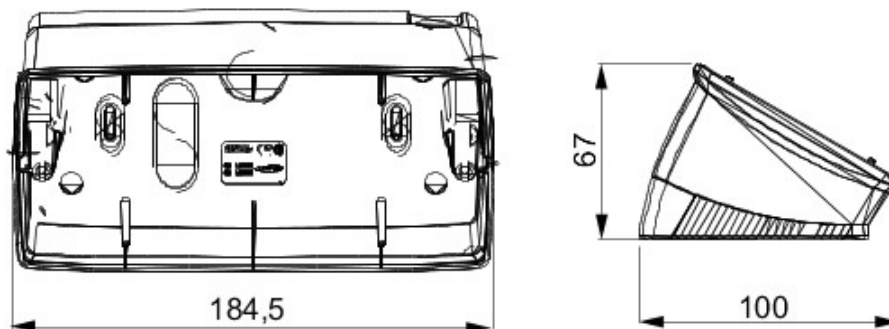

O gamă de doze cu montaj liber, cu montaj în perete și doze autoportante necablate, adecvate pentru montajul aparatelor modulare Chorus. Dozele cu montaj liber și cele cu montaj în perete, disponibile în culorile alb și negru, trebuie să fie completate cu suporturile de ramă Chorus și de ramele One. Dozele autoportante, de culoarea gri RAL 7035, sunt disponibile cu gradele de protecție IP40 și IP55: ambele sunt configurate cu orificii detașabile, iar versiunea etanșă este prevăzută și cu o membrană transparentă, rezistentă UV. Dozele și dozele autoportante sunt configurate pentru fixarea bornei de legare la pământ.

Descriere	6 modul	Culoare	Negru
Suport	GW16806	Adaptat pentru rame ornament	ONE
Cuplu strângere șuruburi	0.8 Newton/metru	Dim. exterioare LxHxP (mm)	181x90x69
Glow test conductori	650 °C	Termo-presiune cu bilă	70 °C
Standard	EN 60670-1	Electrocod	0122

### DIMENSIONAL