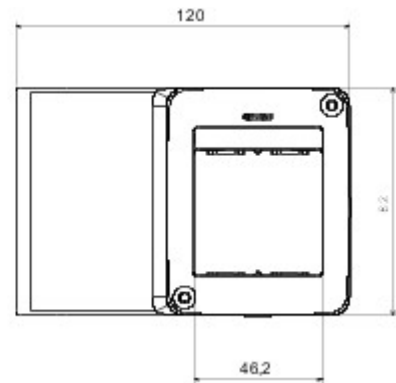

Nr. compartimente	2	Culoare	Alb RAL 9010
Nr. orificii Ø23	1 pe placa de baza	Tip orificii	Detășabil cu ajutorul unei unelte
Clasă izolație	II	Cod IK	IK07
Caracteristici	Fără halogen	Șuruburi capac	Oțel rezistent la coroziune
Cuplu strângere șuruburi	0.8 Newton/metru	Dim. exterioare LxHxP (mm)	120x82x54
Glow Test conductori	650 °C	Termo-presiune cu bilă	70 °C
Standard	EN 50085-2-1	Temperatură instalare	-5 +60 °C
Electrocod	0212		

DIMENSIONAL

TECHNICAL SYMBOLOGY

IK

IK07

Fără halogen

GWT

650 °C

70 °C