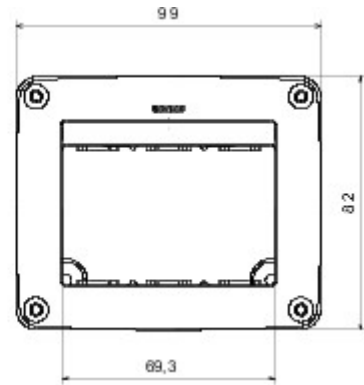

TECHNICAL SYMBOLOGY

IK

IK07

Fără halogen

GWT

650 °C

70 °C

-5 +60 °C

STANDARDS/APPROVALS