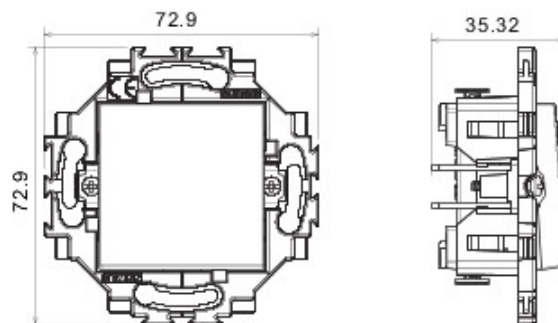

Sistem de aparate cablate specific pentru instalare în doze rotunde și pătrate, caracterizate printr-un aspect elegant și forme clasice. Ramele, realizate din tehnopolimer în șapte culori și în diferite modularități, de la 1 module la 5 module, sunt instalabile indiferent de poziție, orizontală sau verticală. Gama, dezvoltată în jurul unui nucleu de aparate monobloc, este disponibilă în două culori: alb și ivoire, cu finisaj lucios. Expandabilă datorită aparatelor modulare Chorus.

Categorie	Buton cu revenire	Tastă	Neutru
Culoare	Alb	Material	Tehnopolimer
Finisare	Lucios	Descriere	1P - 10A iluminabil
Tensiune	250 V ac	Tip borne	Fără șuruburi
Prindere	Cu gheare/Șuruburi	Glow test conductori	850 °C
Termo-presiune cu bilă	125 °C	Rezistență la tensiunea de test	2000 V la 50 Hz pentru 1 minut
Rezistența izolației	> 5 MOhm	Funcționare prelungită (nr. de schimbări de poziție)	40.000 la In 250 V ac cosφ=0,6
Strângere terminal la tracțiune cablu	30 N	Capacitate strângere terminal	Cabluri rigide 0,5-2x2,5 mm <sup>2</sup>
Standard	EN 60669-1; 2014/35/EU		

### DIMENSIONAL