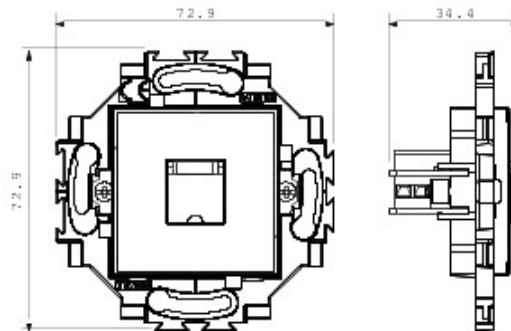

Sistem de aparate cablate specific pentru instalare în doze rotunde și pătrate, caracterizate printr-un aspect elegant și forme clasice. Ramele, realizate din tehнопolimer în șapte culori și în diferite modularități, de la 1 module la 5 module, sunt instalabile indiferent de poziție, orizontală sau verticală. Gama, dezvoltată în jurul unui nucleu de aparate monobloc, este disponibilă în două culori: alb și ivoare, cu finisaj lucios. Expandabilă datorită aparatelor modulare Chorus.

Categorie	Priză telefon	Culoare	Fildeș
Material	Tehнопolimer	Finisare	Lucios
Descriere	RJ11	Conexiune	Borne cu șurub
Prindere	Cu gheare/Șuruburi	Glow test conductori	850 °C
Termo-presiune cu bilă	125 °C	Standard	EN 50173

### DIMENSIONAL