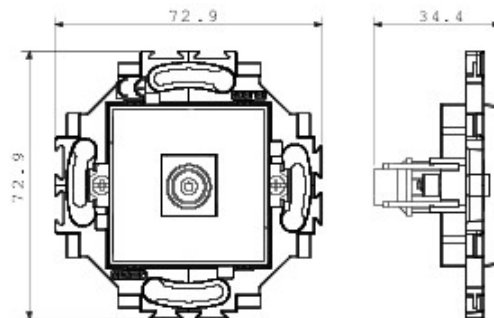

Sistem de aparate cablate specific pentru instalare în doze rotunde și pătrate, caracterizate printr-un aspect elegant și forme clasice. Ramele, realizate din tehнопolimer în șapte culori și în diferite modularități, de la 1 module la 5 module, sunt instalabile indiferent de poziție, orizontală sau verticală. Gama, dezvoltată în jurul unui nucleu de aparate monobloc, este disponibilă în două culori: alb și ivoire, cu finisaj lucios. Expandabilă datorită aparatelor modulare Chorus.

|                        |                    |                      |           |
|------------------------|--------------------|----------------------|-----------|
| Categorie              | Priză TV           | Culoare              | Fildeș    |
| Material               | Tehнопolimer       | Finisare             | Lucios    |
| Descriere              | Direct             | Atenuare             | 0 dB      |
| Prindere               | Cu gheare/Șuruburi | Glow test conductori | 850 °C    |
| Termo-presiune cu bilă | 125 °C             | Standard             | IEC 60169 |

### DIMENSIONAL