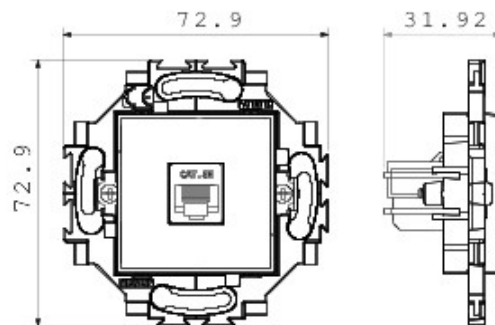

DIMENSIONAL

TECHNICAL SYMBOLOGY

STANDARDS/APPROVALS