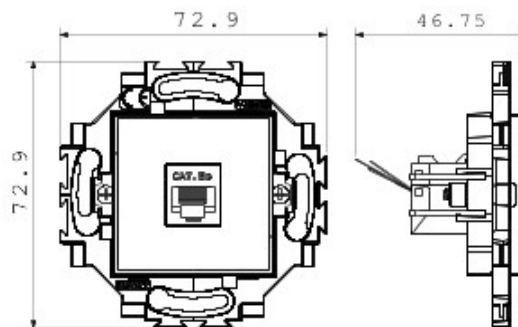

Sistem de aparate cablate specific pentru instalare în doze rotunde și pătrate, caracterizate printr-un aspect elegant și forme clasice. Ramele, realizate din tehнопolimer în șapte culori și în diferite modularități, de la 1 module la 5 module, sunt instalabile indiferent de poziție, orizontală sau verticală. Gama, dezvoltată în jurul unui nucleu de aparate monobloc, este disponibilă în două culori: alb și ivoire, cu finisaj lucios. Expandabilă datorită aparatelor modulare Chorus.

Categorie	Priză de date	Culoare	Alb
Material	Tehнопolimer	Finisare	Lucios
Descriere	RJ45	Utilizare Categorie	5e
Cabluri	FTP	Conexiune	Fără șurub
Număr perechi	4	Prindere	Cu gheare/Șuruburi
Glow test conductori	850 °C	Termo-presiune cu bilă	125 °C
Standard	EN 50173		

### DIMENSIONAL

### TECHNICAL SYMBOLOGY

**GWT**

850 °C

125 °C