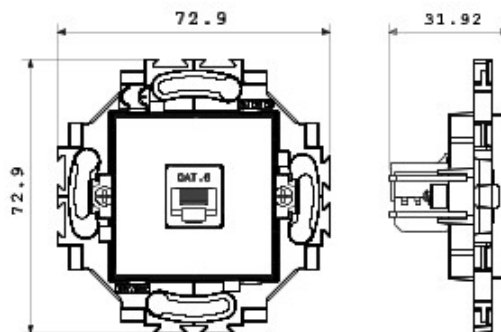

Sistem de aparate cablate specific pentru instalare în doze rotunde și pătrate, caracterizate printr-un aspect elegant și forme clasice. Ramele, realizate din tehnopolimer în șapte culori și în diferite modularități, de la 1 module la 5 module, sunt instalabile indiferent de poziție, orizontală sau verticală. Gama, dezvoltată în jurul unui nucleu de aparate monobloc, este disponibilă în două culori: alb și ivoire, cu finisaj lucios. Expandabilă datorită aparatelor modulare Chorus.

Categorie	Priză de date	Culoare	Alb
Material	Tehnopolimer	Finisare	Lucios
Descriere	RJ45	Utilizare Categorie	6
Cabluri	UTP	Conexiune	Fără șurub
Număr perechi	4	Prindere	Cu gheare/Șuruburi
Glow test conductori	850 °C	Termo-presiune cu bilă	125 °C
Standard	EN 50173		

### DIMENSIONAL