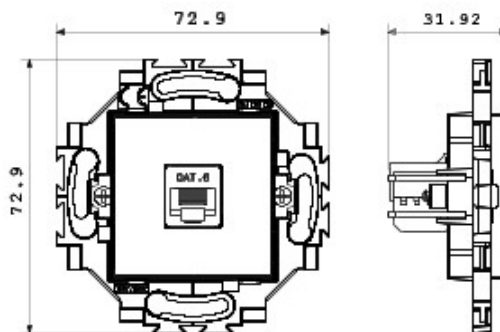

Sistem de aparate cablate specific pentru instalare în doze rotunde și pătrate, caracterizate printr-un aspect elegant și forme clasice. Ramele, realizate din tehnopolimer în șapte culori și în diferite modularități, de la 1 module la 5 module, sunt instalabile indiferent de poziție, orizontală sau verticală. Gama, dezvoltată în jurul unui nucleu de aparate monobloc, este disponibilă în două culori: alb și ivoire, cu finisaj lucios. Expandabilă datorită aparatelor modulare Chorus.

Categorie	Priză de date	Culoare	Fildeș
Material	Tehnopolimer	Finisare	Lucios
Descriere	RJ45	Utilizare	Categorie
Cabluri	UTP	Conexiune	Fără șurub
Număr perechi	4	Prindere	Cu gheare/Șuruburi
Glow test conductori	850 °C	Termo-presiune cu bilă	125 °C
Standard	EN 50173		

### DIMENSIONAL