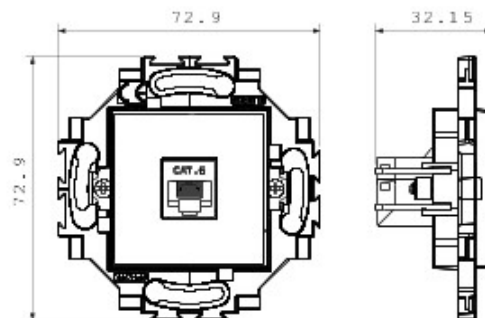

DIMENSIONAL

TECHNICAL SYMBOLOGY

STANDARDS/APPROVALS