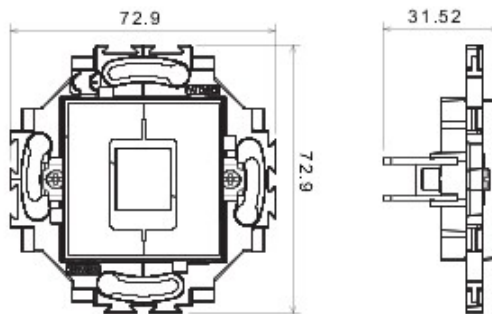

Sistem de aparate cablate specific pentru instalare în doze rotunde și pătrate, caracterizate printr-un aspect elegant și forme clasice. Ramele, realizate din tehnapolimer în șapte culori și în diferite modularități, de la 1 module la 5 module, sunt instalabile indiferent de poziție, orizontală sau verticală. Gama, dezvoltată în jurul unui nucleu de aparate monobloc, este disponibilă în două culori: alb și ivoire, cu finisaj lucios. Expandabilă datorită aparatelor modulare Chorus.

### DIMENSIONAL